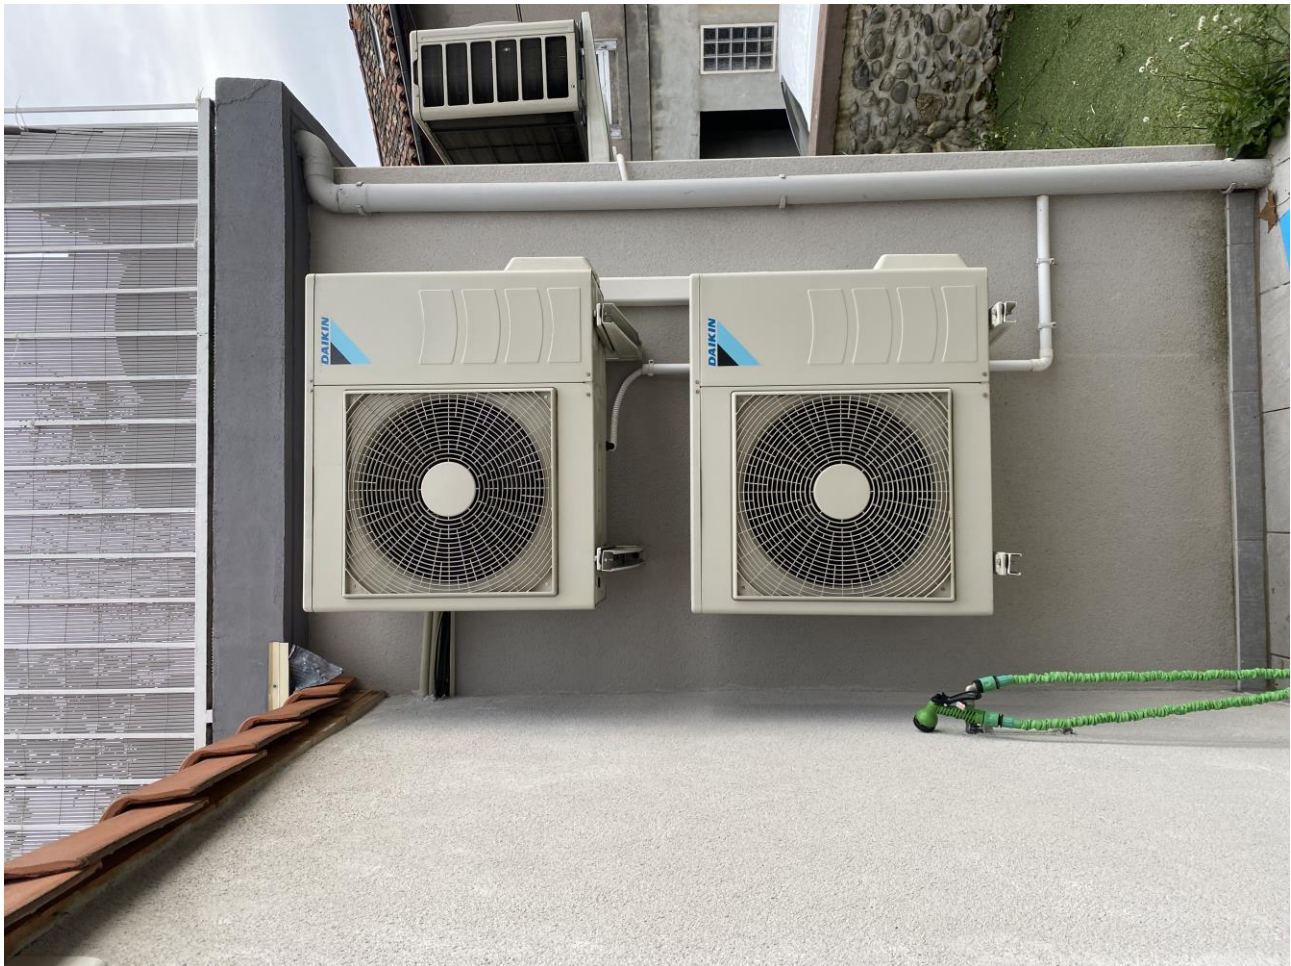

22	Chambre froide inox positive 1 porte L2G
23	Lot de 3 étagères inox murales
24	Plonge inox simple bac avec retour et entretoise, douchette
25	Lave vaisselle inox KROM , 2 bacs
26	Table inox avec entretoise et retour 140/ 70/ 90
27	Chambre froide inox positive 2 portes Mod GN141OTN ECO
28	Vitrine réfrigérée FRIGOGLASS siglée COCA COLA Type ICOOL-500C (R260)
29	Lave main mural inox avec distributeur savon/papier
30	Vestiaire colonne 2portes sur roulettes, 2poubelles, panneau lumineux1onduleur RIELLO UPS-G600DE
31	Station de nettoyage MOPPE, balais, produits d entretien, 2extincteurs, poubelle et marche pied
32	Hotte inox AIRFAN ORNGO -MBITALIE
33	Four à pizza OEM Type TL/105 NÖMOC1001735 sur son châssis cuisson à roulettes
34	Table inox avec entretoise et retour 120/ 70/ 90
35	Table inox avec entretoise et retour en 70
36	Support et plaque dce cuisson divers modelles
37	clim DAIKIN