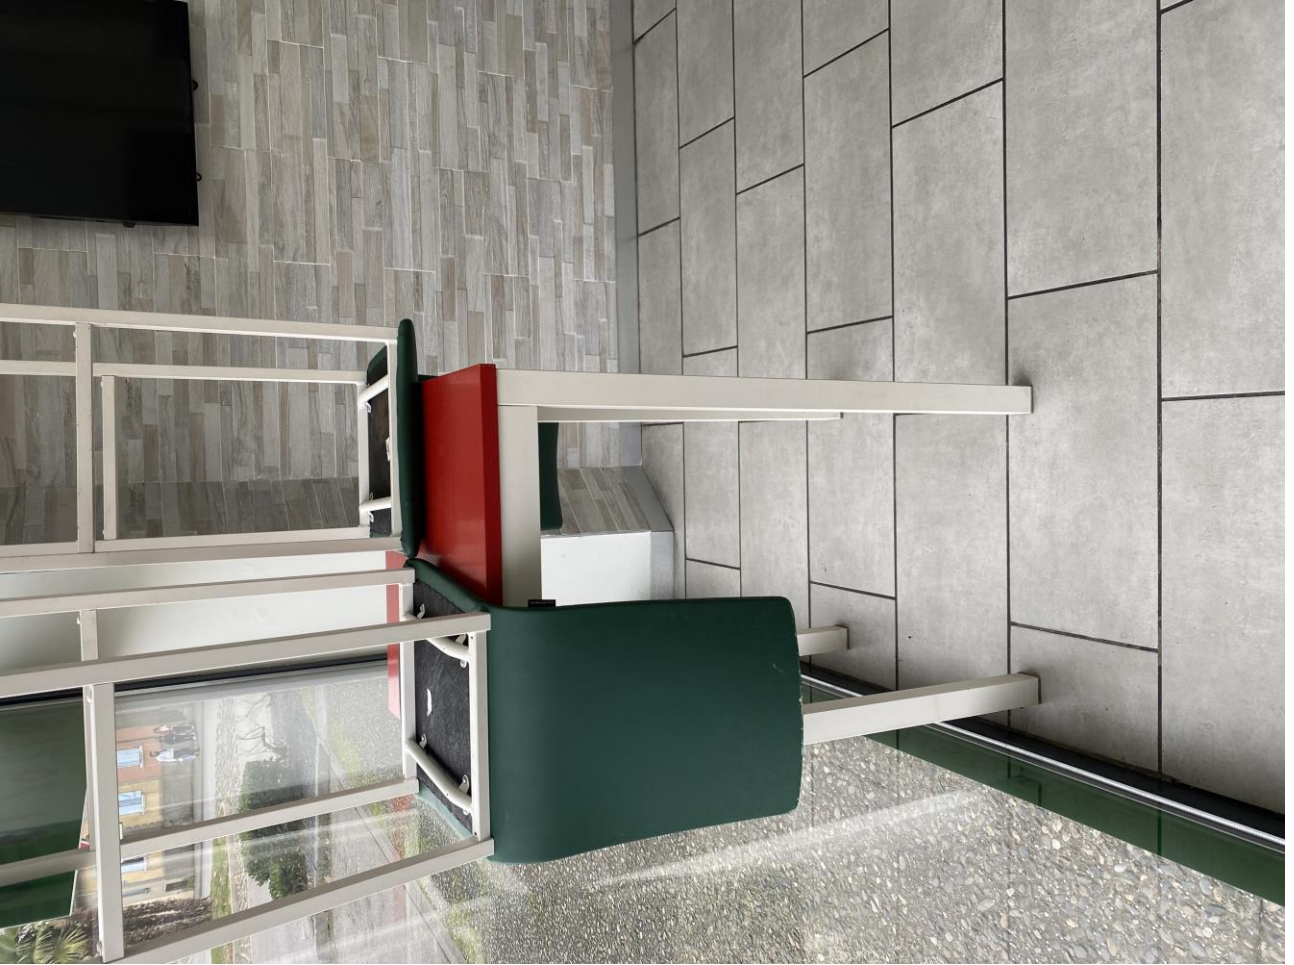

22	Chambre froide inox positive 1 porte L2G
23	Lot de 3 étagères inox murales
24	Plonge inox simple bac avec retour et entretoise, douchette
25	Lave vaisselle inox KROM , 2 bacs
26	Table inox avec entretoise et retour 140/ 70/ 90
27	Chambre froide inox positive 2 portes Mod GN141OTN ECO
28	Vitrine réfrigérée FRIGOGLASS siglée COCA COLA Type ICOOL-500C (R260)
29	Lave main mural inox avec distributeur savon/papier
30	Vestiaire colonne 2portes sur roulettes, 2poubelles, panneau lumineux1onduleur RIELLO UPS-G600DE
31	Station de nettoyage MOPPE, balais, produits d entretien, 2extincteurs, poubelle et marche pied
32	Hotte inox AIRFAN ORNGO -MBITALIE
33	Four à pizza OEM Type TL/105 NÖMOC1001735 sur son châssis cuisson à roulettes
34	Table inox avec entretoise et retour 120/ 70/ 90
35	Table inox avec entretoise et retour en 70
36	Support et plaque dce cuisson divers modelles
37	clim DAIKIN